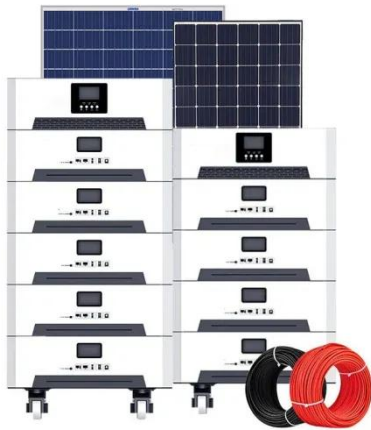

intelligent cell balancing and protection to maximize the performance of your RV power system.

---

25 Battery Management System (BMS) Manufacturers in 2026

This section provides an overview for battery management systems (bms) as well as their applications and principles. Also, please take a look at the list of 25 battery management system (bms) ...

---

25 Battery Management System (BMS) Manufacturers in 2026

RV Energy Storage BMS SOLUTION Built for long-distance travel and outdoor living, DALY BMS features modular expansion and all-climate thermal management to enable flexible multi ...

Facilitar a visualização no Windows